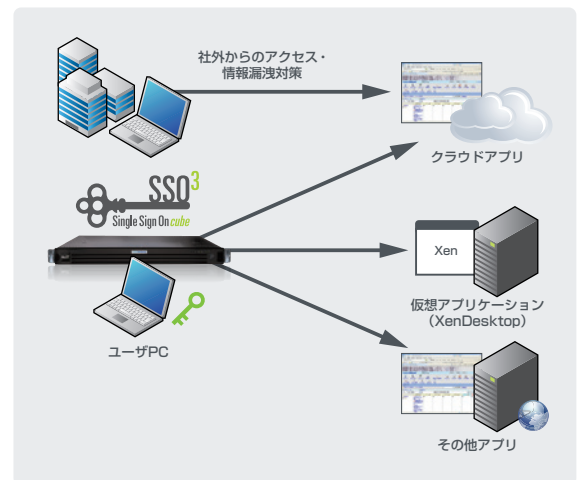

導入しての感想

事前の準備や、サーバへの改変が最小限に抑えられており、スムーズに運用が開始できたので、平常業務を滞らせることのない導入ができました。従来と同等以上のSSO機能を、新しいOSやアプリケーションに対応しつつ継続できました。将来、パブリッククラウドを導入する際には、個々のID、パスワードをユーザに通知する必要がなく、またSSOcubeを利用していない社外からのパブリッククラウドへの業務用アカウントでのログインを不可能にするので、情報漏洩等のリスクを回避、より安全な環境構築が実現できました。Office365等の導入も踏まえ、今後のビジネス効率も大きく向上すると考えています。