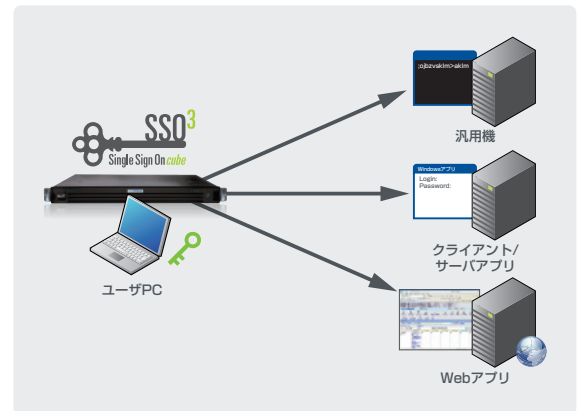

導入企業

A社

業種：団体
金融関連部門

地域金融機関として万全の情報管理が不可欠。必要な機能をオールインワンで実装するSSOcubeは、導入の容易さ、セキュリティの信頼度、コスト、すべてが理想的でした。

背景

金融業務の入出金、顧客情報管理に加え、グループ店舗の仕入や販売等、業務の統合管理には内部統制を厳格に行っていくことが必須です。そのため他社のシングルサインオン(SSO)を利用していたのですが、Windows Server 2003、WindowsXPのサポート終了に伴い、それらより新しいOSに対応していない従来の製品は使えなくなりました。さらに、自社で開発したクライアントサーバシステムや汎用機があり、それらにも対応する汎用SSOの導入が急務となりました。新OS対応の新たなSSO製品を、社内で様々な角度から研究し渉猟する中で、ネットスプリング社のSSOcubeに出会ったのです。

SSOcube選定のポイント

- 必要な機能をすべて構築済みのアプライアンス製品。
- 最少100ユーザから対応し、当社規模(500ユーザ)でも比較的安価に導入が可能。
- 柔軟かつ直感的にログイン情報を登録できるGUIツールを搭載。
- Windows7,8等の新しいOSに対応し、将来的に長期サポートが受けられる。
- Active Directoryとの連携により、ログオン後即SSOを利用できる。

導入しての感想

アプライアンス製品なので、サーバ機やOS等の個別の購入やインストールは不要。構築時に手間がかからず、短期間での導入が実現しました。また、既存のアプリケーションサーバへの改変もほとんど必要なく、新規アプリと従来アプリを差異なく利用でき、効率よい業務遂行に貢献しています。PCログオンの多要素化にて、さらなるセキュリティ強化を検討中ですが、AD連携しているSSOcubeには手を加えることなく、PCログオン機能を強化する汎用製品で必要なタイミングで安価に対応できる点も非常にありがたいことです。